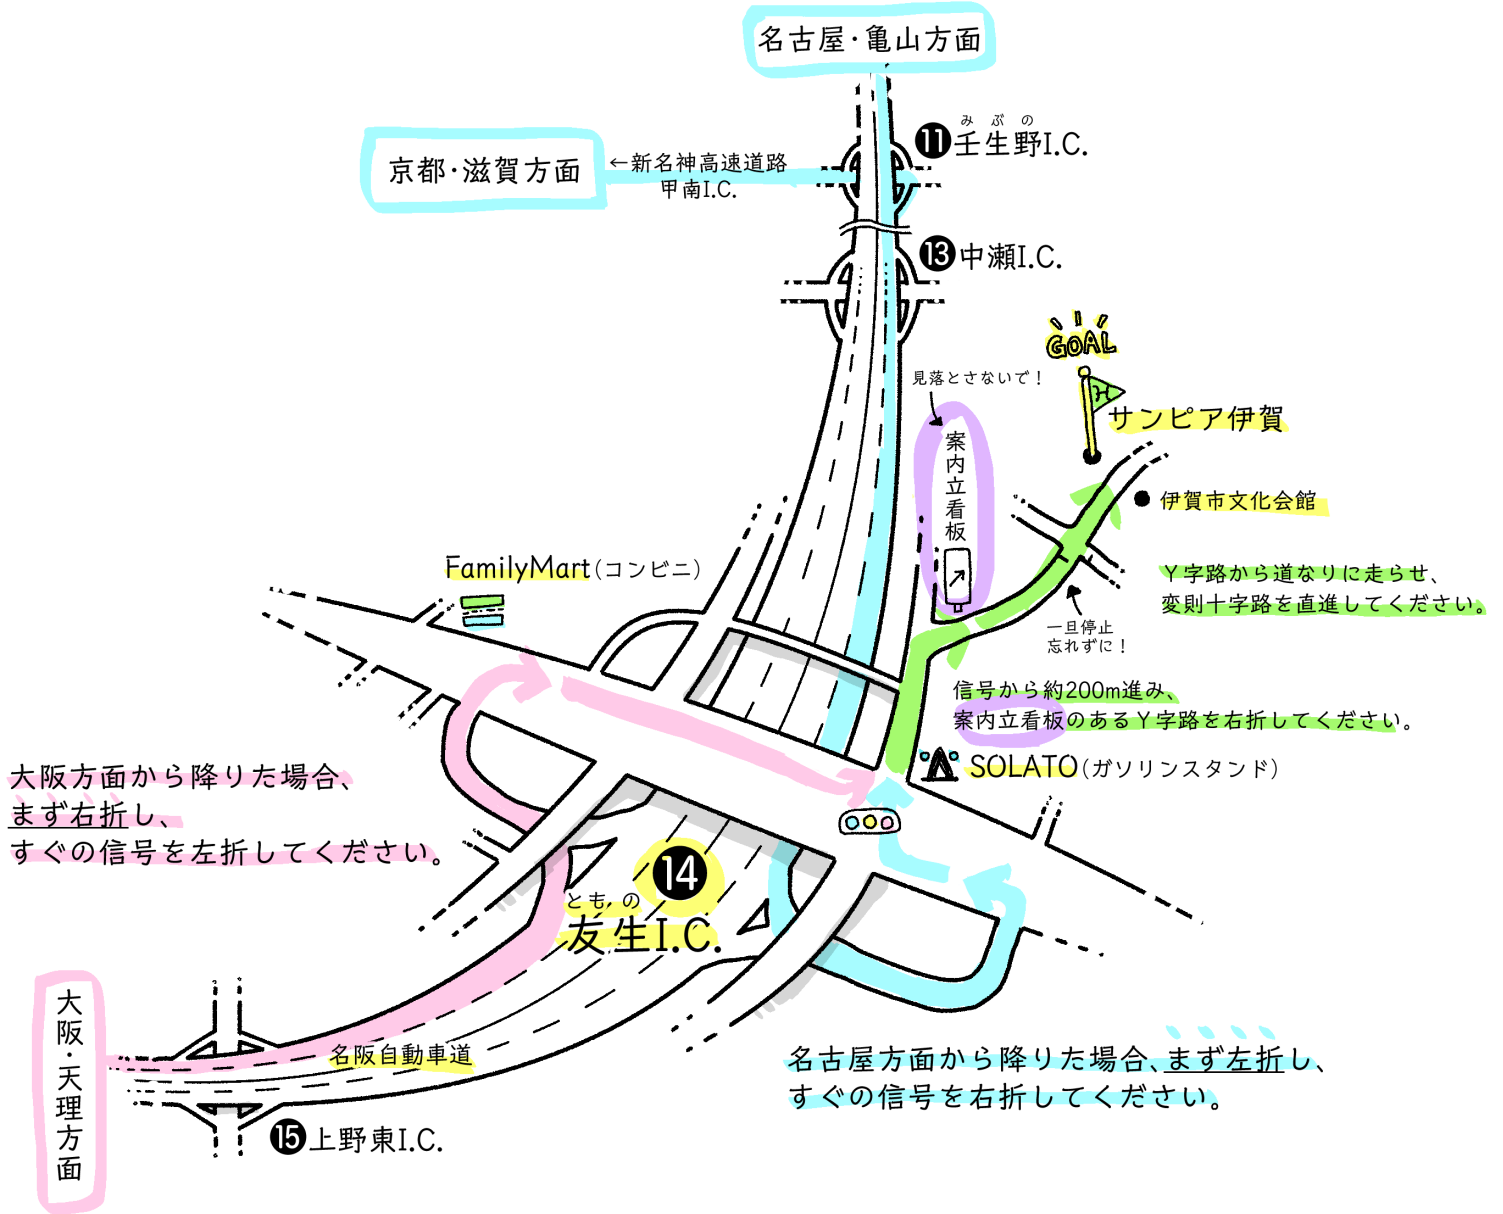

# ヒルホテル サンピア伊賀

名阪自動車道  
ともの  
14 友生I.C.からの  
ご案内

※カーナビのガイドに従うと、遠回りになってしまう恐れがあります。ご注意ください。

☎ 0595-24-7000  
三重県伊賀市西明寺2756-104